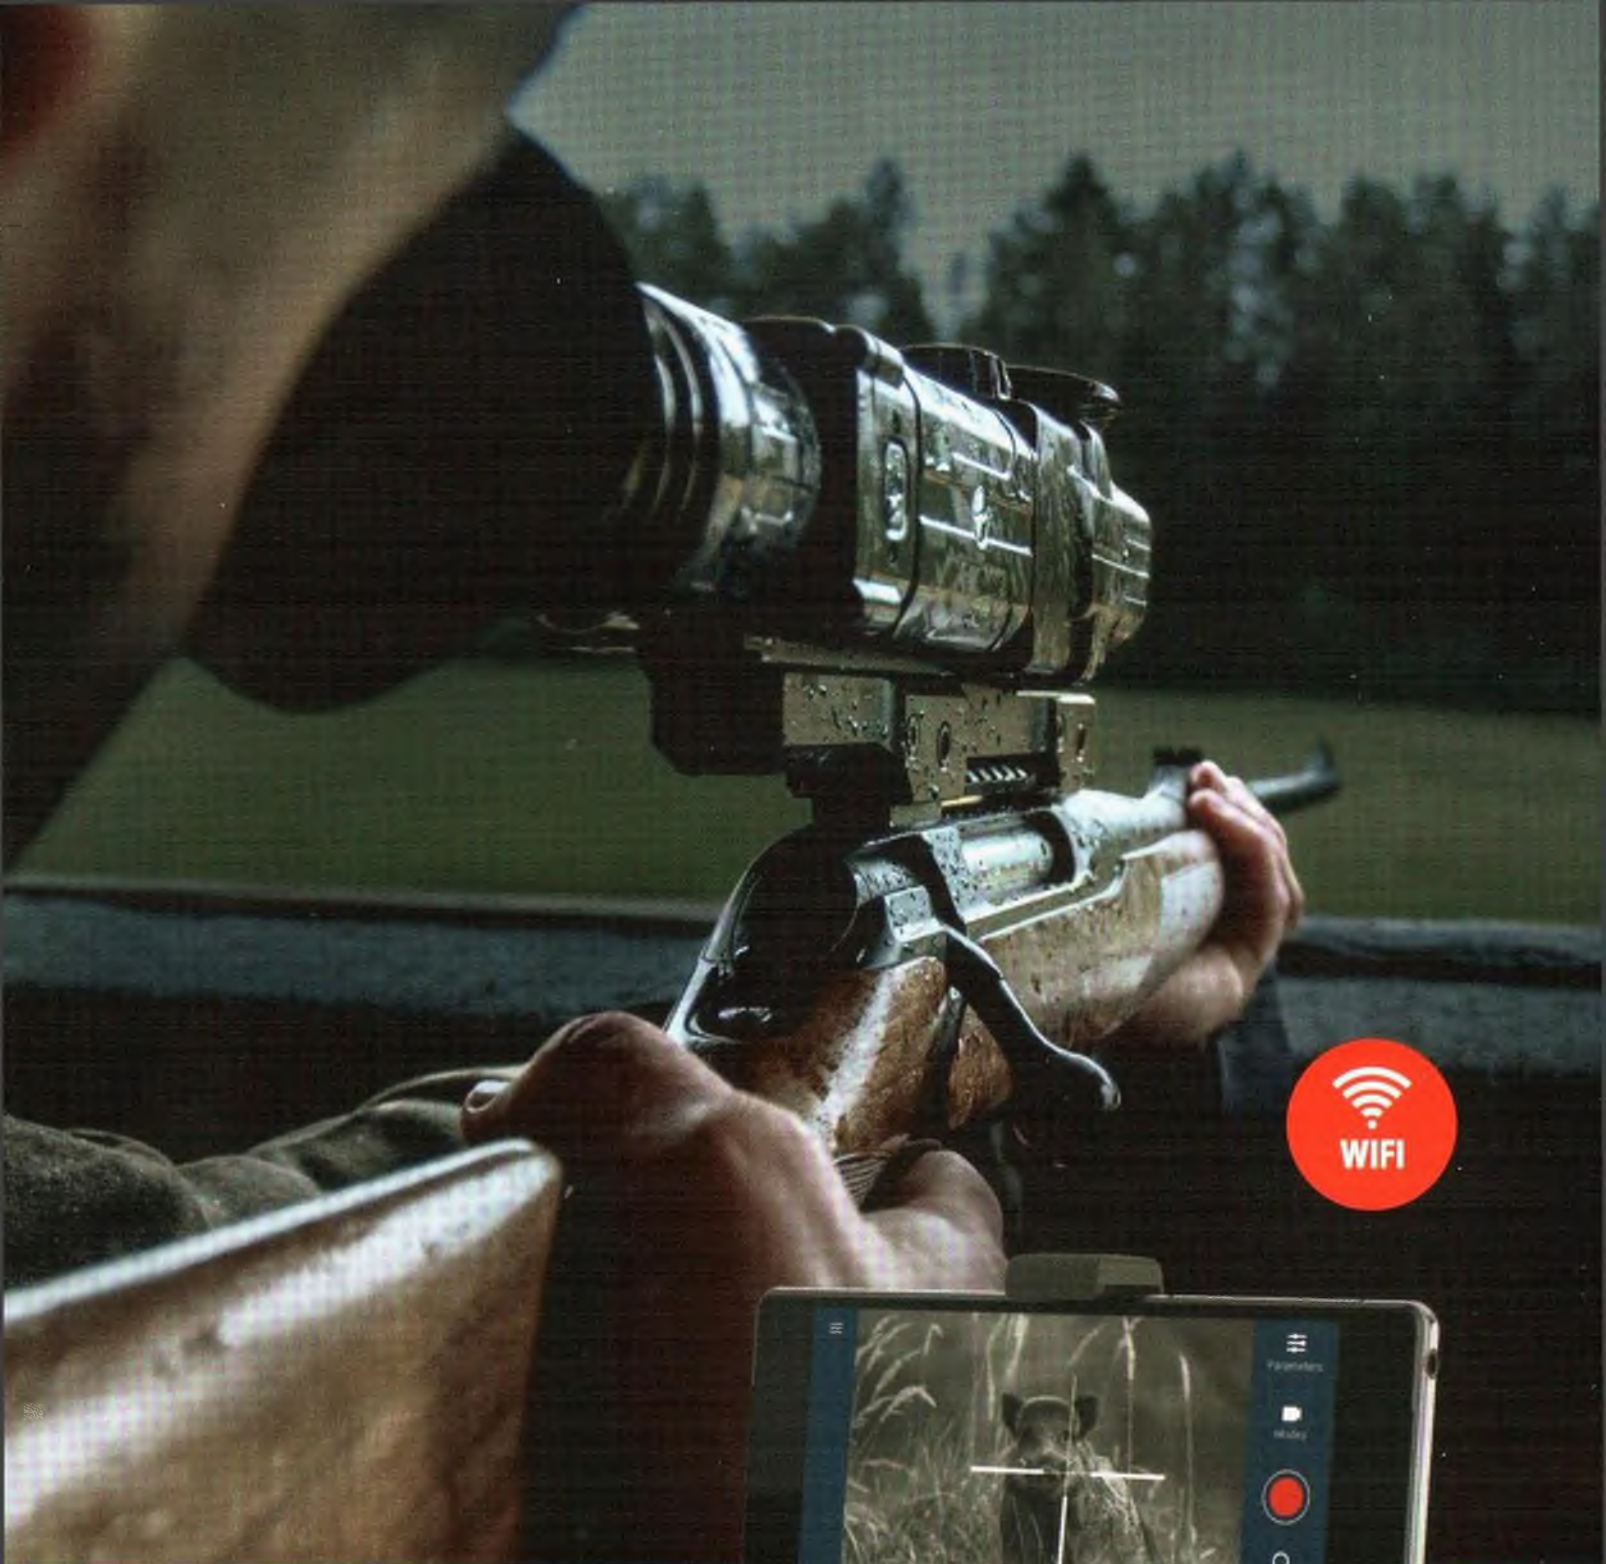

## А также:

- Переменное увеличение от 4x до 16x
- Дистанционное обновление функционала
- 10 сменных электронных меток, включая MilDot
- Пять индивидуальных стрелковых профилей
- Stream Vision. Интеграция с iOS- и Android-устройствами
- Работоспособность при экстремальных температурах
- Разные цветовые схемы визуализации изображения
- Индикация угла завала и угла наклона
- Возможность дневного использования
- Функция отключения дисплея
- Широкое поле зрения
- Русскоязычное меню
- WiFi