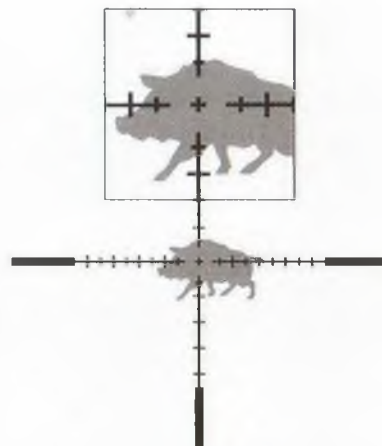

# IPX7

Прицелы Digisight Ultra N455 могут эксплуатироваться в условиях атмосферных осадков любой интенсивности и выдерживают кратковременное погружение в воду.

## ⚡ Функция пристрелки Zoom Zeroing

При пристрелке на максимальной кратности (режим Zoom Zeroing) один шаг хода прицельной метки составляет менее 0,1 MOA, что позволяет привести метку к точке попадания с ювелирной точностью.

## ⚡ Дистанция ночного наблюдения 500 м

Высокая ночная чувствительность, высокое разрешение сенсора и дисплея, большое увеличение и мощный встроенный ИК-осветитель для условий полной темноты делают Digisight Ultra эффективным средством обнаружения цели на дистанциях до полукилометра